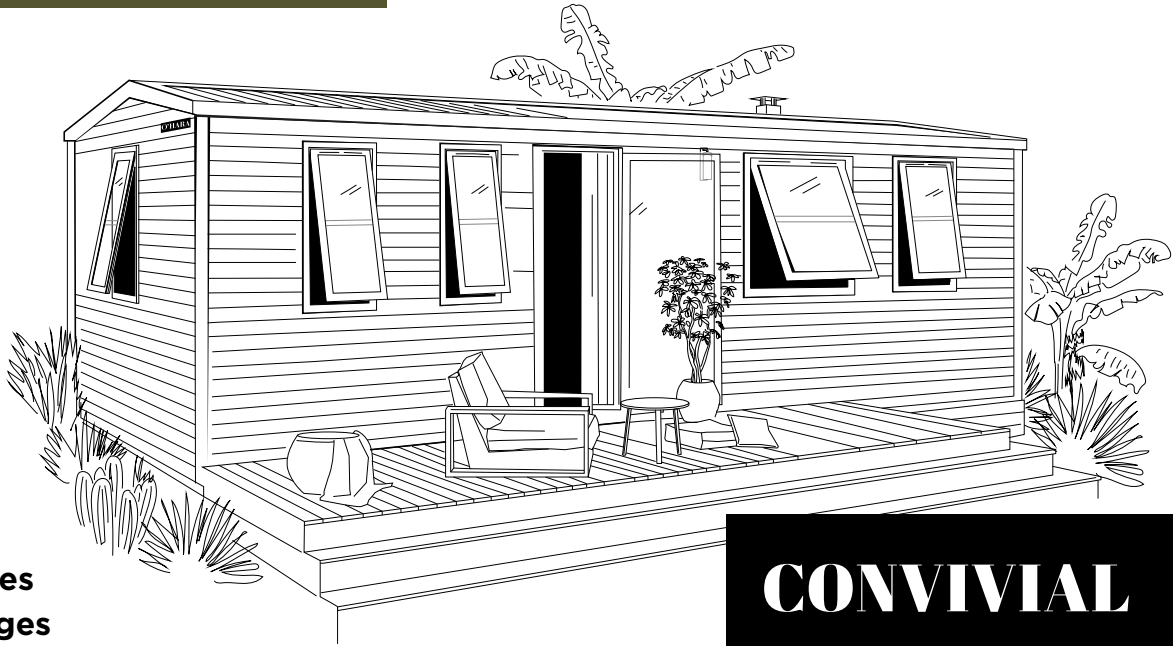

modèle

884 3ch

Côté Jardin

O'HARA

2022

3 Chambres

6 Couchages

33 m² surface

8,95x4,20 m dimensions*

2,30 m hauteur int.

3,52 m hauteur ext.

CONVIVAL

Accédez à la terrasse «Côté Jardin» du 884 3ch grâce à sa large baie vitrée en façade arrière.

Vous apprécierez sa suite parentale avec accès direct à la salle d'eau Easy Clean. Ce grand modèle haut de gamme recevra confortablement tous vos vacanciers.