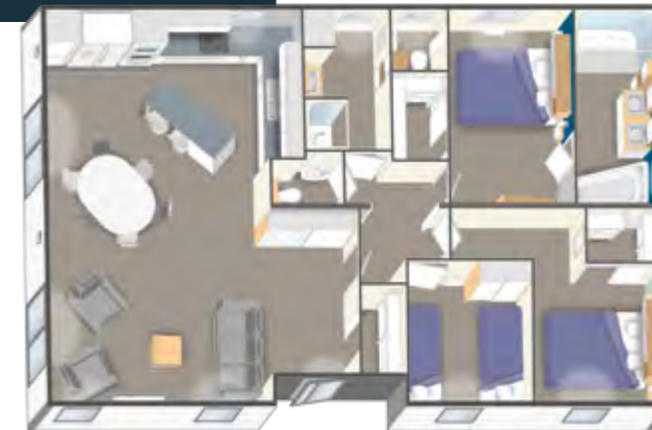

nautil Duo Majesty

LE CONFORT
XXL

DUO MAJESTY

Salon panoramique

- 3** chambres + **2** dressings
- 6/8** personnes
- 2** SDB + **2** WC
- 96m²**
- (12 x 4 m) x 2**