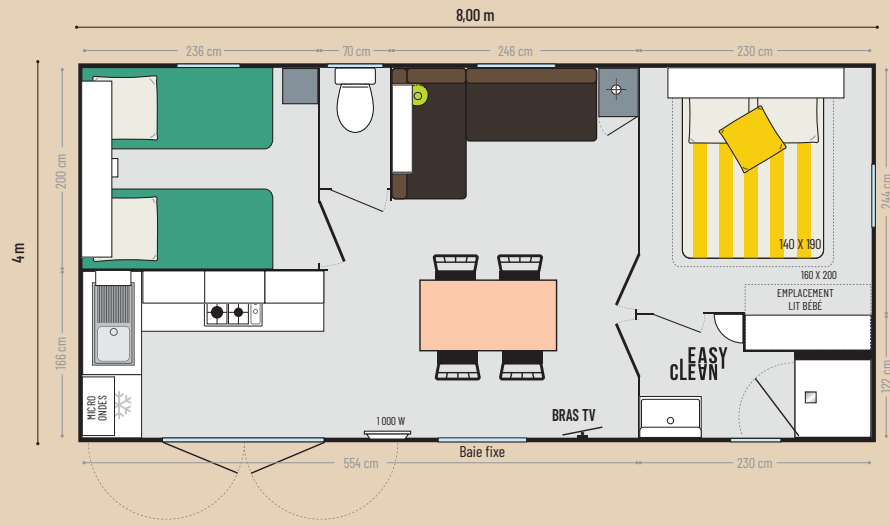

28,90 m²*

4 couchages

8,00 x 4,00 m

1 salle d'eau

Les TOP options

Prise USB dans le salon ou les chambres

Lit haut transversal pour plus de place ou plus de couchages dans la chambre enfants.

Porte à la place de la baie fixe.

* Dimensions hors tout. Surface plancher intérieur murs. Hauteur 3,45 m

modèle 2 CH

RIVIERA SUITE

Les points forts

+ Espace repas indépendant avec sa table couleur hêtre et ses quatre chaises in&out

+ Suite parentale avec emplacement lit bébé et accès direct à la salle d'eau

La chambre enfants/invités

- Meuble de rangement ouvert en tête de lit
- Étagère ronde
- Chevet à poser
- Rangement suspendu en pied de lit
- Sommier 18 lattes avec pieds surelevés et matelas mousse HR 35 kg/m³
- Rideau occultant

La salle d'eau & WC

- Salle d'eau Easy Clean facile à nettoyer et conçue pour durer
- Bac de douche 80 x 80 cm au toucher soyeux avec seuil extra plat
- Porte de douche et fenêtre en verre dépoli pour plus d'intimité
- Meuble vasque suspendu avec porte-serviettes et étagère intégrés
- Étagères
- WC avec chasse d'eau double débit 3/6 litres