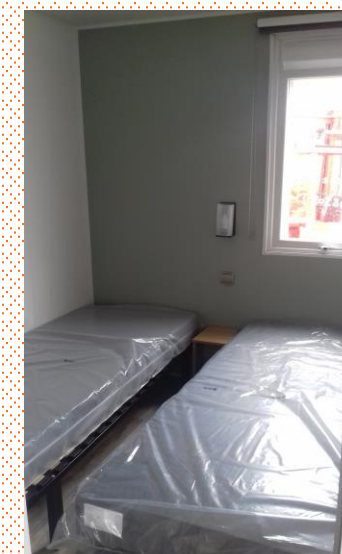

O'HARA

804

2019

2 chambres

29,90 m²

4/6 couchages

8 m x 4 m

1 salle d'eau

Descriptif technique

Cuisine	Séjour	Chambres	Salle d'eau et wc	Les « + »
<ul style="list-style-type: none"> - Plaque de cuisson 4 feux gaz, hotte aspirante, réfrigérateur-congélateur blanc, - Chauffe-eau Hydropower 	<ul style="list-style-type: none"> - Canapé d'angle avec lit convertible (130x190cm), - Table basse ronde, - Bras TV et étagère en dessous 	<ul style="list-style-type: none"> - chambre parentale avec 1 lit 140x200cm matelas BULTEX (option) et sommier 18 lattes, - Tête de lit avec 2 liseuses - Penderie, étagères 	<ul style="list-style-type: none"> - Bac à douche 100x80cm, - Meuble vasque suspendu et porte-serviette intégré, 	<ul style="list-style-type: none"> - Bardage vinyle Gris sable 3 faces et PVC muscade pose horizontale toit 2 pentes nervure noire
<ul style="list-style-type: none"> - Caisson à micro-ondes 	<ul style="list-style-type: none"> - Table 4/6 pers. avec 4 tabourets hauts, - Convecteur 1000W 	<ul style="list-style-type: none"> - chambre enfant/invités avec 2 lits jumeaux 80x190cm, - 1 chevet amovible, - Penderie 	<ul style="list-style-type: none"> - Convecteur électrique et sèche-cheveux 	<ul style="list-style-type: none"> - Clim réversible,
<ul style="list-style-type: none"> - Pré-équipement LV-LL 	<ul style="list-style-type: none"> - Rideau : Neroli - Sellerie : Turquoise - Rideau séparation : Pearl 	<ul style="list-style-type: none"> - Volets roulants, - Convecteur électrique dans chaque chambre, - Rideau occultant ch. parentale 	<ul style="list-style-type: none"> - WC indépendant 	