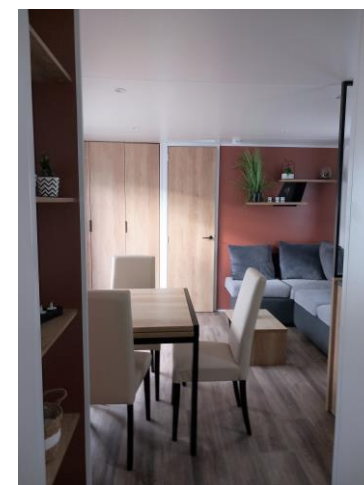

RAPIDHOME BORA BORA 2021

3 chambres

40 m²

6/8 couchages

10,00 m x 4 m

1 salle d'eau

Descriptif technique

Cuisine	Salon/séjour	Chambres	Salle d'eau et wc	Les « + »
<ul style="list-style-type: none"> - Cuisine avec plan de travail en L - Plaque 4 feux gaz avec hotte aspirante et crédence, - Combiné réfrigérateur-congélateur, - Four électrique, - Lave-vaisselle 	<ul style="list-style-type: none"> - Canapé convertible, - Paires de Rideaux occultants, - Convecteur électrique 1000W 	<ul style="list-style-type: none"> - 1 suite parentale chambre parents avec lit 140x190 cm et dressing, - 2 tables fixes de chevet et meuble pont en tête de lit avec 2 portes, liseuses - Rideau occultant 	<ul style="list-style-type: none"> - Cabine de douche 80 x 100 cm avec porte en verre securit, - Colonne de rangement 	<ul style="list-style-type: none"> - Bardage vinyle coloris Sand sur les 4 faces et double porte entrée
<ul style="list-style-type: none"> - Evier inox - Chauffe-eau au gaz 	<ul style="list-style-type: none"> - Table repas 4/6 pers. avec rallonge intégrée et 4 chaises recouvertes en polyvinyle et empiètement bois 	<ul style="list-style-type: none"> - 2 chambres enfants avec lits 80x190 cm, - Meuble pont en tête de lit avec 2 portes, liseuses - Penderie, - Paire de rideaux occultants 	<ul style="list-style-type: none"> - Meuble vasque en synthèse haute résistance 	<ul style="list-style-type: none"> - Convecteurs électriques dans toutes pièces sauf WC
<ul style="list-style-type: none"> - Cafetière, bouilloire, grille-pain, micro-ondes, 	<ul style="list-style-type: none"> - 1 Table basse de salon et meuble avec TV 	<ul style="list-style-type: none"> - Penderie, étagères, - Lave-linge - Combi-stores occultants 	<ul style="list-style-type: none"> - WC indépendant 	<ul style="list-style-type: none"> - Pack « kit locatif » inclus