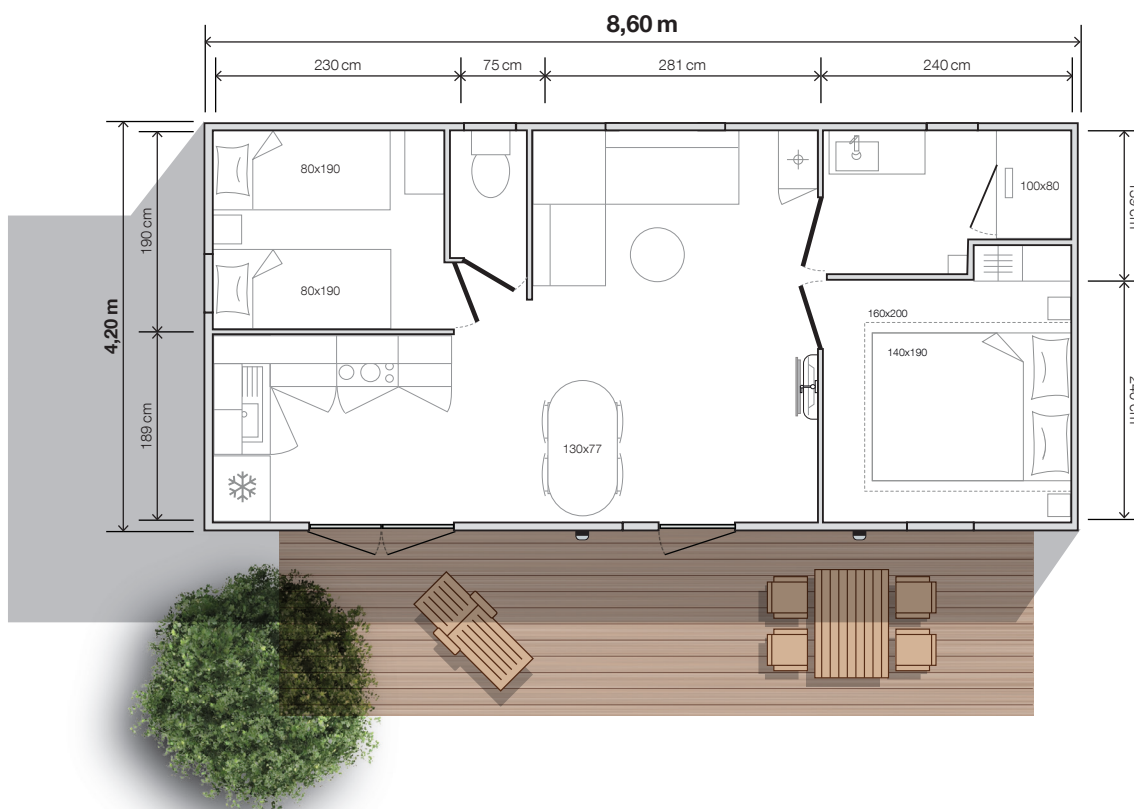

modèle
844 2ch

O'HARA
2023

2 Chambres
4 Couchages
31,60 m² surface
8,60x4,20 m dimensions*
2,30 m hauteur int.
3,52 m hauteur ext.

LUMINEUX

Le 844 2ch est ultra-lumineux grâce à de larges baies vitrées en façade et à sa cuisine d'été ouverte à la convivialité.

Sa salle d'eau EASY CLEAN équipée d'une douche 100x80 cm est idéale pour le confort des vacanciers. La surface du 844 2ch lui permet de s'adapter à toutes les parcelles !

* Dimensions hors tout et surface plancher intérieur murs.