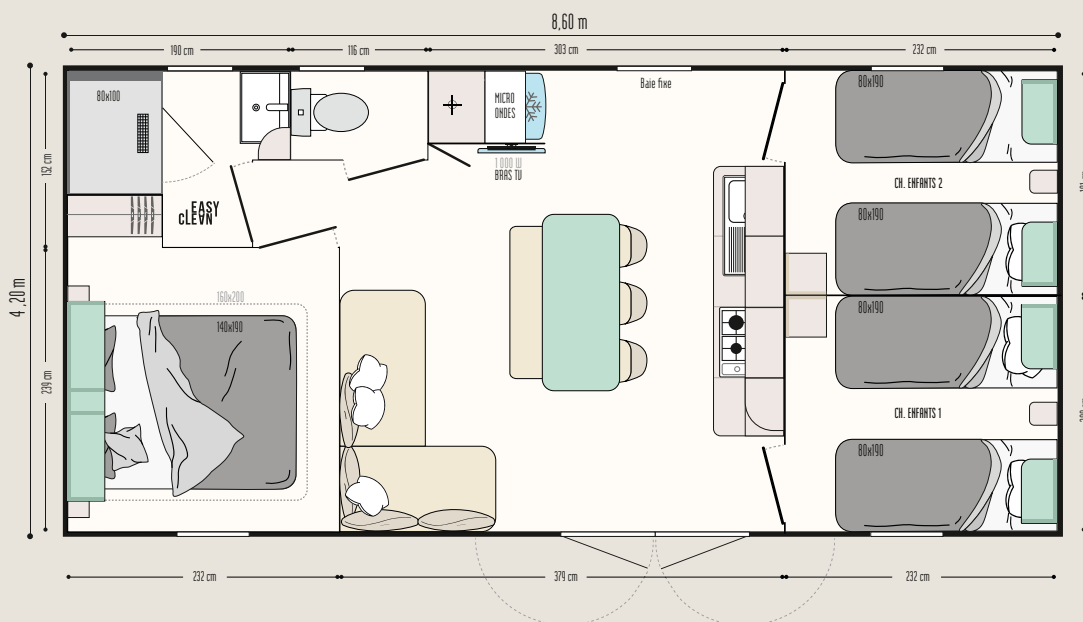

Agora 3

IMPLANTATION INÉDITE 2024

IRM
IDÉALE RÉSIDENCE MOBILE

La promesse de
belles vacances
en famille

LES POINTS FORTS

- + Implantation cuisine inédite ultra conviviale au coeur de l'habitat
- + Grande table familiale
- + Nouvelle cabine de douche aux dimensions XL

Les TOP options

Lit haut transversal pour plus de place et pour plus de couchages dans la chambre enfants.
Chauffe-eau électrique 50 L.
Plaque à induction.

33,20 m²

6 couchages

8,60 x 4,20 m

1 salle d'eau