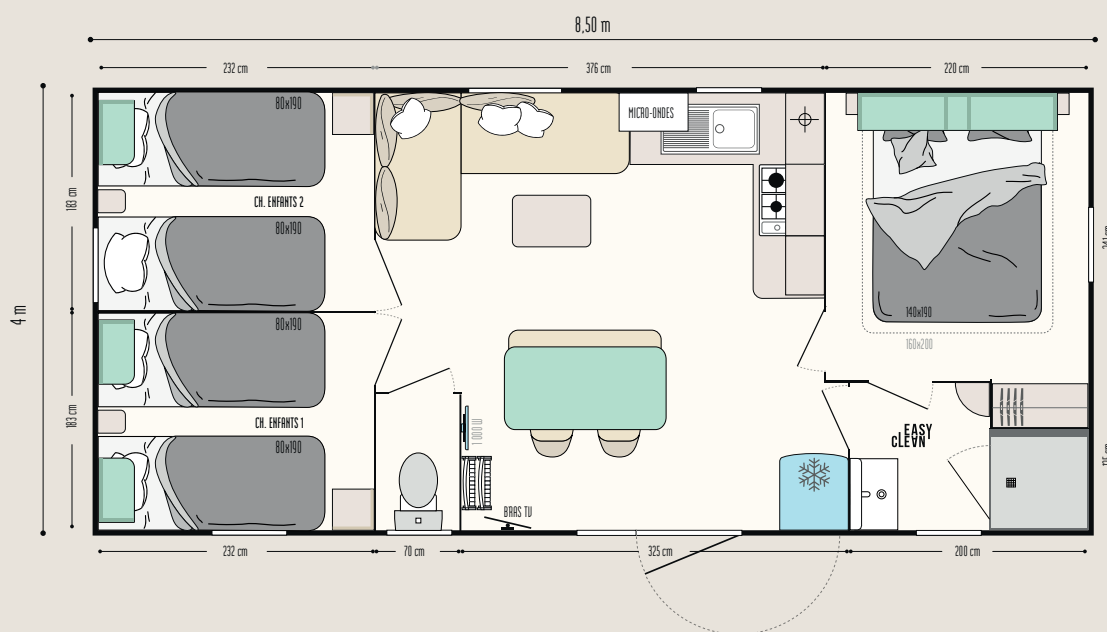

GRAND ESPACE