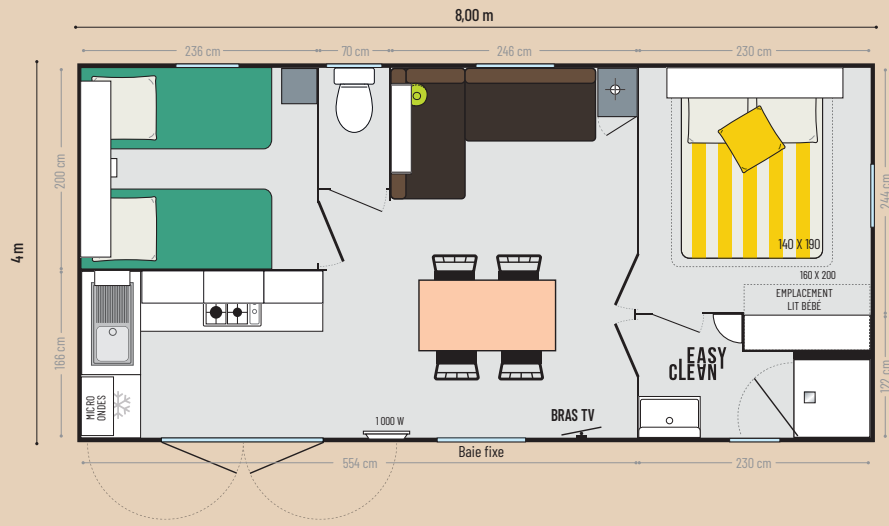

28,90 m²*

4 couchages

8,00 x 4,00 m

1 salle d'eau

Les TOP options

Prise USB dans le salon ou les chambres

Lit haut transversal pour plus de place ou plus de couchages dans la chambre enfants.

Porte à la place de la baie fixe.

* Dimensions hors tout. Surface plancher intérieur murs. Hauteur 3,45 m

modèle 2 CH

RIVIERA SUITE

Les points forts

+ Espace repas indépendant avec sa table couleur hêtre et ses quatre chaises in&out

+ Suite parentale avec emplacement lit bébé et accès direct à la salle d'eau

La chambre enfants/invités

- Meuble de rangement ouvert en tête de lit
- Etagère ronde
- Chevet à poser
- Rangement suspendu en pied de lit
- Sommier 18 lattes avec pieds surelevés et matelas mousse HR 35 kg/m³
- Rideau occultant

La salle d'eau & WC

- Salle d'eau Easy Clean facile à nettoyer et conçue pour durer
- Bac de douche 80 x 80 cm au toucher soyeux avec seuil extra plat
- Porte de douche et fenêtre en verre dépoli pour plus d'intimité
- Meuble vasque suspendu avec porte-serviettes et étagère intégrés
- Etagères
- WC avec chasse d'eau double débit 3/6 litres