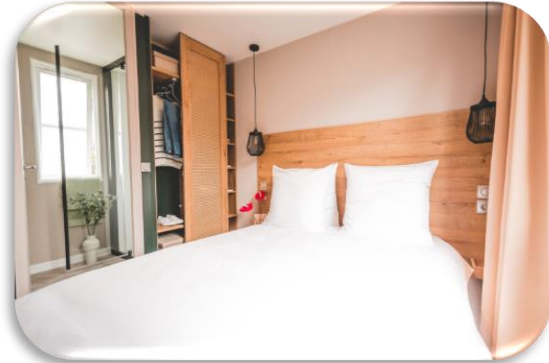

3 chambres

40 m²

6/8 couchages

10,80 m x 4,20 m

2 salles d'eau

Descriptif technique

Bardage vinyle Gris sable 3 faces et 1 face PVC Muscade,
toit 2 pentes nervure noire

Cuisine	Séjour	Chambres	Salle d'eau et wc	Les « + »
- Plaque de cuisson 4 feux gaz, hotte aspirante, réfrigérateur-congélateur inox, - Caisson micro-ondes, - Chauffe-eau Hydropower gaz	- Canapé sur pieds, - Suspension lumineuse, - Prise de courant port USB - Table basse, - Bras TV	- Chambre parentale : Rideau occultant toute largeur, - Tête de lit avec chevets et prises intégrés - Suspension lumineuse de chaque côté du lit - Sommier avec option matelas BULTEX 160x200 cm, Placard toute hauteur intégré avec porte coulissante	- Bac à douche 80x80cm dans la salle d'eau 1, et 100x80cm dans la SDE 2 de la suite parentale - Meuble vasque avec étagère et porte-serviette	- Isolation renforcée : doublée en toiture (200 mm) et en plancher (100 mm), - Traceur électrique et isolation des tuyaux, - Prise extérieure 16A
- Évier en résine blanc avec mitigeur	- Ensemble table ovale 150 x 77 cm et 6 chaises	- Chambre enfant/invités n°1 mezzanine : • Lit bas 80x190 cm, chevet et liseuse • Lit haut 80x190 cm avec escalier • Éclairage spot plafond - Ch. n°2 avec 2 lits jumeaux 80x190cm, - Colonne de rangement avec bac intégré, - Chevet à poser et liseuse	- Sèche-serviettes, - Sèche-cheveux SDE 2 de la suite parentale	- Bras TV 18kg max dans la suite parentale, - Grande suite parentale avec SDE privative et WC, - Double entrée
- Lave-vaisselle intégré, - Four électrique encastrable	- Rideau : Rizière - Sellerie : Tissé	- Rideaux occultants,	- 2 WC dont 1 indépendant - Pré-équipement Lave-linge dans la salle d'eau 1	- Volets roulants dans les chambres, - Convecteurs électriques dans toutes les pièces sauf WC

Infos complémentaires