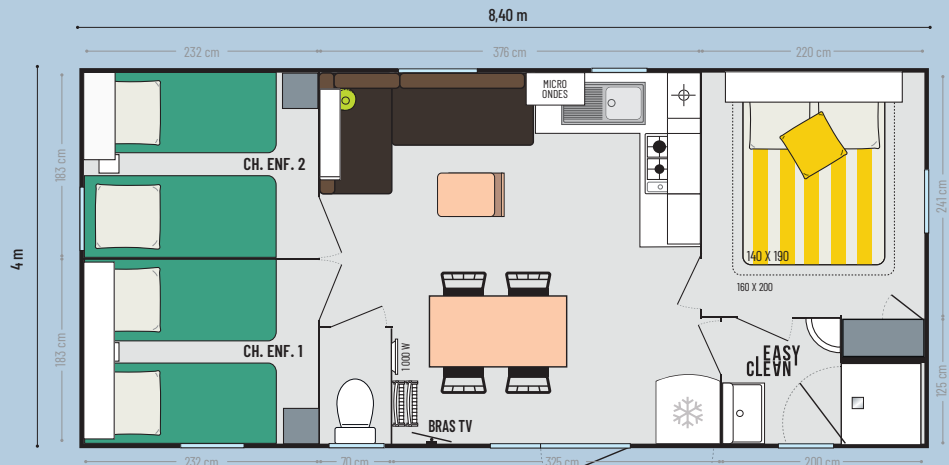

## Une implantation incontournable

Un espace de vie organisé en trois zones : salon, cuisine et séjour; permet de recevoir jusqu'à 6 personnes.  
Les chambres offrent un bel espace d'accueil.

30,50 m<sup>2</sup>\*

### Les TOP options

**Combistore occultant** moustiquaire.

**Couchage d'appoint** dans le canapé pour 2 personnes supplémentaires.

**Lit de 160 x 200 cm** dans la chambre parents sans entraver la circulation.

\* Dimensions hors tout. Surface plancher intérieur murs. Hauteur 3,45 m

modèle 3 CH

SUPER CORDÉLIA

### La salle d'eau & WC

- Salle d'eau Easy Clean facile à nettoyer et conçue pour durer
- Bac de douche 80 x 80 cm au toucher soyeux avec seuil extra plat
- Porte de douche et fenêtre en verre dépoli pour plus d'intimité
- Meuble vasque suspendu avec porte-serviettes et étagère intégrés
- Étagères
- WC avec chasse d'eau double débit 3/6 litres